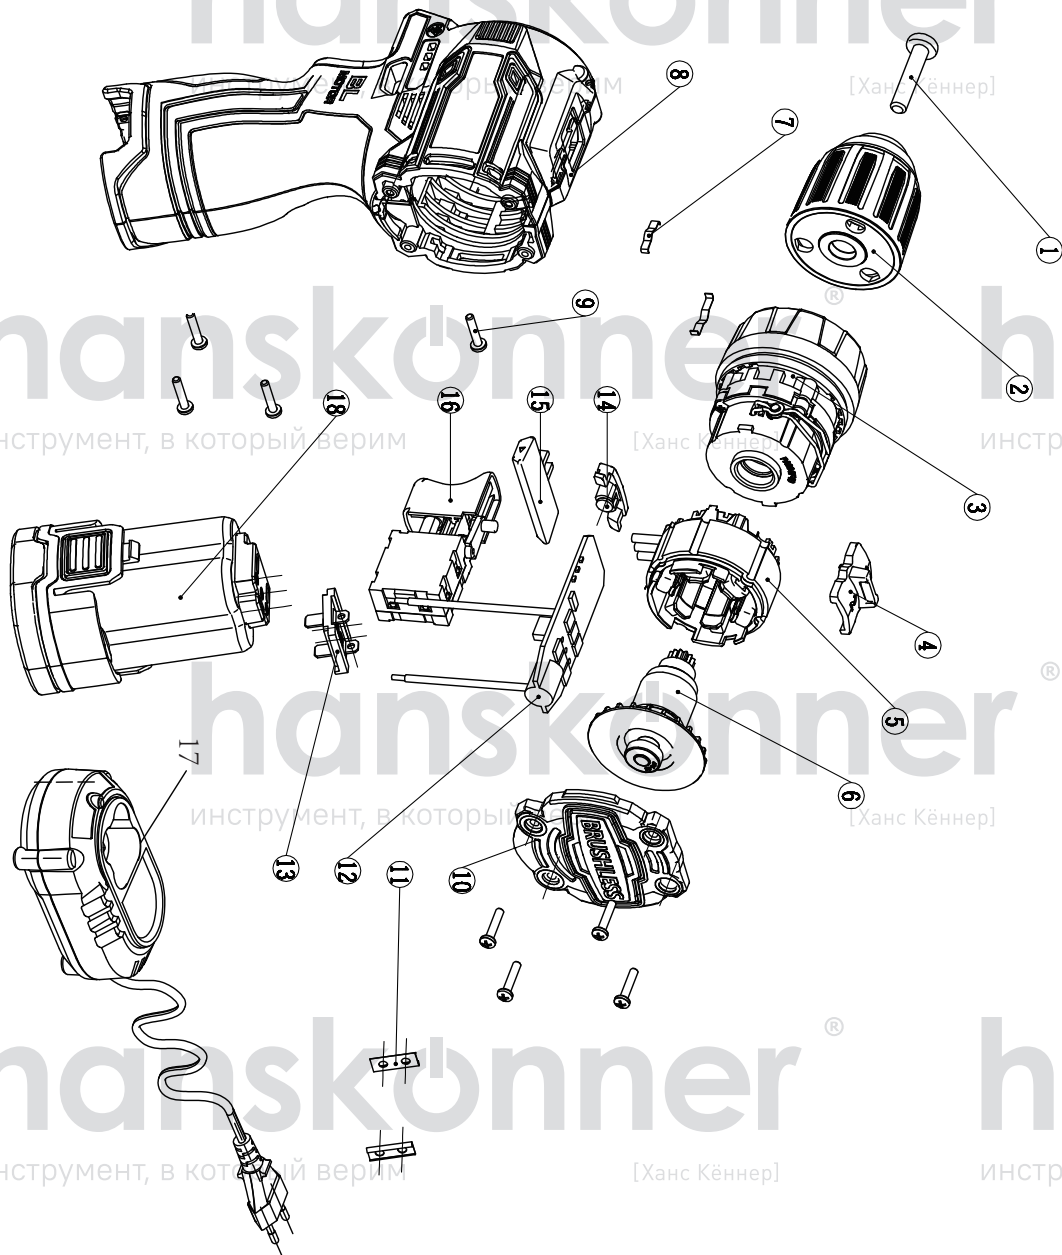

hanskonner®

hanskonner®

инструмент, в который верим

[Ханс Кённер]

HCD1645SC

NO.	DESCRIPTION
1	SCREW M5X16
2	CHUCK
3	GEAR BOX ASSEMBLY
4	SPEED CHANGE BUTTON
5	STATOR
6	ROTOR
7	SHRAPNEL
8	HOUSING
9	SCREW ST3X12
10	REAR HOUSING
11	CLAMP
12	MOTOR PCB
13	CONNECTION FOOT
14	LED COVER
15	DIRECTION ROD
16	SWITCH
17	CHARGER
18	BATTERY PACK

HCD1645SC EX-RU241023

hanskonner®

инструмент, в который верим

[Ханс Кённер]

hanskonner®

инструмент, в который верим

[Ханс Кённер]